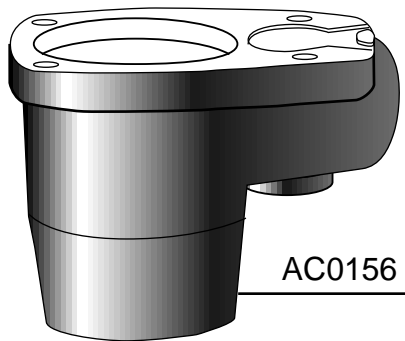

# Automatic Hammer

MODEL
PC0702

- \* Does not include seals
- \* No incluye sellos de gomas
- \* Exklusiv Dichtringe
- \* Joints exclus

PART #	Optional Hammer Tips
EB0248	Super Soft Plastic
EB0249	Medium Plastic
EB0250	Hard Plastic
EB0251	Aluminum
EB0252	Steel

## REPLACEMENT PARTS LIST • LISTA DE PARTES DE REPUESTO • LISTE DE PIÉCES DE RECHANGE

PART #	DESCRIPTION	DESCRIPCION	DESIGNATION
AB0084	CAP	TAPA	BOUCHON
AC0156	HOUSING	ALOJAMIENTO	CORPS
BB0161	SEAT	ASIENTO	RONDELLE
BB0162	PLUG	RETÉN	EMBOUT
BB0163	BUMPER	AMORTIGUADOR	AMORTISSEUR
BC0287	STEM	TALLO	TIGE
BC0288	VALVE	VALVULA	VALVE
BC0289	SLEEVE	MANGA	CHEMISE
EB0247	TIP (SOFT PLASTIC)	PUNTA (PLÁSTICO BLANDO)	EMBOUT (PLASTIQUE SOUPLE)
EB0248	TIP (SUPER SOFT PLASTIC)	PUNTA (PLÁSTICO SUAVE)	EMBOUT (PLASTIQUE EXTRA SOUPLE)
EB0249	TIP (MEDIUM PLASTIC)	PUNTA (PLÁSTICO MEDIANO)	EMBOUT (PLASTIQUE MI-DUR)
EB0250	TIP (HARD PLASTIC)	PUNTA (PLÁSTICO DURO)	EMBOUT (PLASTIQUE DUR)
EB0251	TIP (ALUMINUM)	PUNTA (ALUMINIO)	EMBOUT (ALUMINIUM)
EB0252	TIP (STEEL)	PUNTA (ACERADO)	EMBOUT (ACIER)
KB0040	SCREW	TORNILLO	VIS
KB0198	SCREW	TORNILLO	VIS
LB0817	SEAL	SELLO	JOINT
LB0818	SEAL	SELLO	JOINT
LB0819	SEAL	SELLO	JOINT
LB0820	SEAL	SELLO	JOINT
LB0821	SEAL	SELLO	JOINT