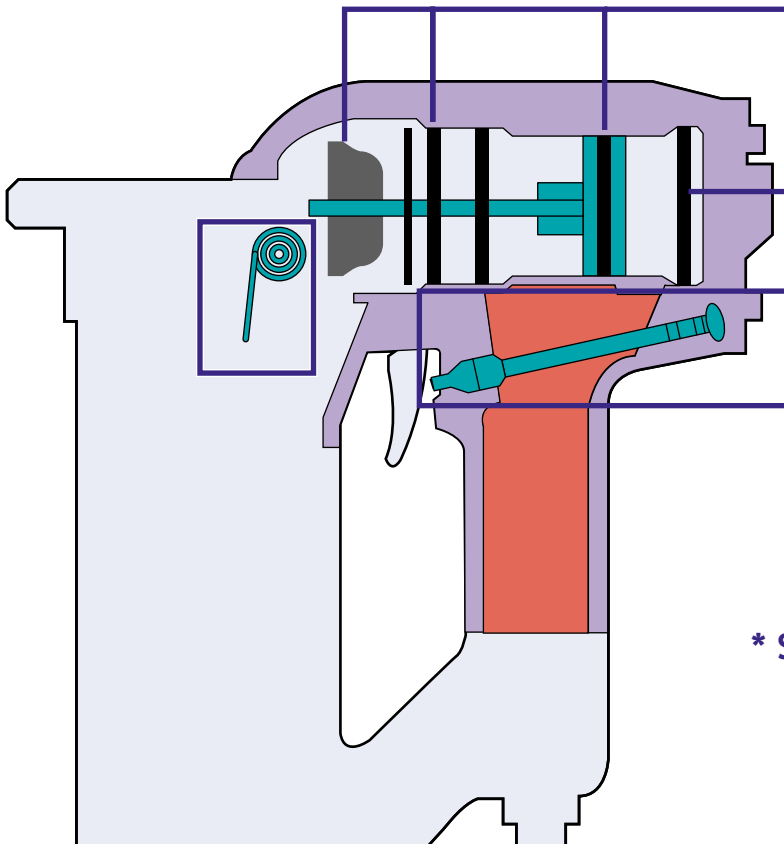

## Parts Reference Guide

Senco Products, Inc.  
8485 Broadwell Rd.  
Cincinnati, OH 45244

Visit our Website: [www.senco.com](http://www.senco.com)

Questions? Comments? call SENCO's toll-free Action-line:  
1-800-543-4596 or e-mail: [toolprof@senco.com](mailto:toolprof@senco.com)

### Parts Kits

B

YK0006

A

YK0005

\* Schematic Drawings inside

	Symptom	Síntoma	Symptome	Symptôme	
A	Air Leak (Top) Tool does nothing Sluggish	Escape de Air (Arriba) Herramienta no mueve Operación Floja	Undichtigkeit oben am Gerät Gerät reagiert nicht	Fuite à l'échappement Ne fonctionne plus Appareil lent	A
B	Air Leak (Bottom) Poor Return	Escape de Air (Abajo) Retorno Flojo	Undichtigkeit unten am Gerät keine oder nur unzureichende Rückführung	Fuite à la base du moteur Remontée du conteau lente	B