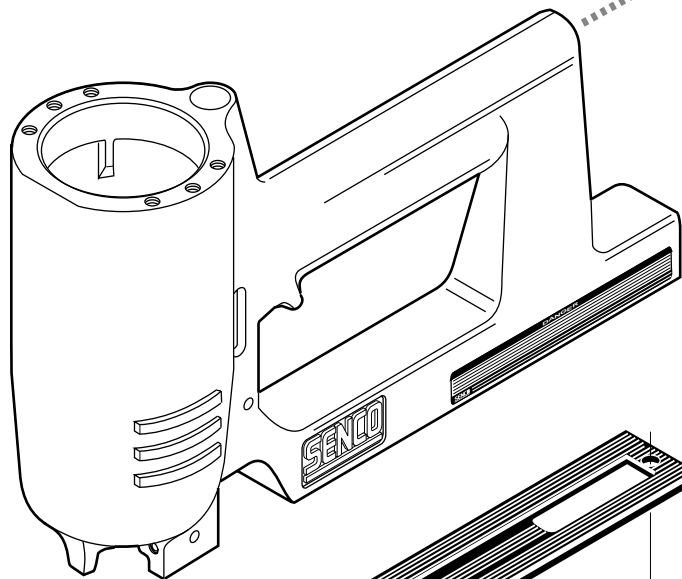

A	7.6lbs.	3,2kg
B	11 7/16 in.	290mm
C	12 7/8 in.	327mm
D	12.6 cu.in.	206cm³
E	1/2 in.	13mm
F	80-110 P.S.I.G.	5.5-7.5 bar