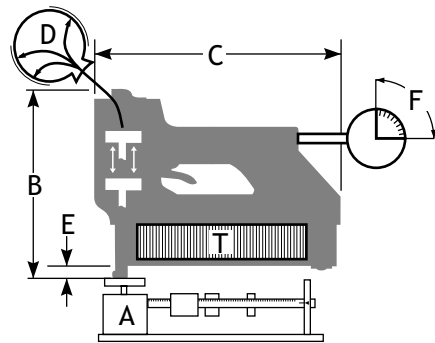

### Parts Kits

B

YK0006

A

YK0005

\* Schematic Drawings inside

	Symptom	Síntoma	Symptome	Symptôme	
A	Air Leak (Top) Tool does nothing Sluggish	Escape de Air (Arriba) Herramienta no mueve Operación Floja	Undichtigkeit oben am Gerät Gerät reagiert nicht	Fuite à l'échappement Ne fonctionne plus Appareil lent	A
B	Air Leak (Bottom) Poor Return	Escape de Air (Abajo) Retorno Flojo	Undichtigkeit unten am Gerät keine oder nur unzureichende Rückführung	Fuite à la base du moteur Remontée du conteau lente	B

# M3 + T-Nailer

- \* Does Not Include O-rings
- \* No incluye sellos de gomas
- \* Ohne Dichtringe
- \* Joints exclus

A	7.6lbs.	3,2kg
B	11 7/16 in.	290mm
C	12 7/8 in.	327mm
D	12.6 cu.in.	206cm <sup>3</sup>
E	1/2 in.	13mm
F	80-110 P.S.I.G.	5.5-7.5 bar

Model	A	B	C	D
XL0138	XB0391	GC0502	GC0501	GC0498
XL0171	XB0397	XC0316	XC0314	XC0313

**Available Plugs**  
(Not Included with Tool)

- PC0480** .....  
1/4" Body  
Ind. Interchange 3/8" MPT
- PC0485** ✓ .....  
3/8" Body  
Ind. Interchange 3/8" MPT
- PC0469** .....  
1/4" Body  
Tru-Flate 3/8" MPT
- PC0475** ✓ .....  
3/8" Body  
Tru-Flate 3/8" MPT